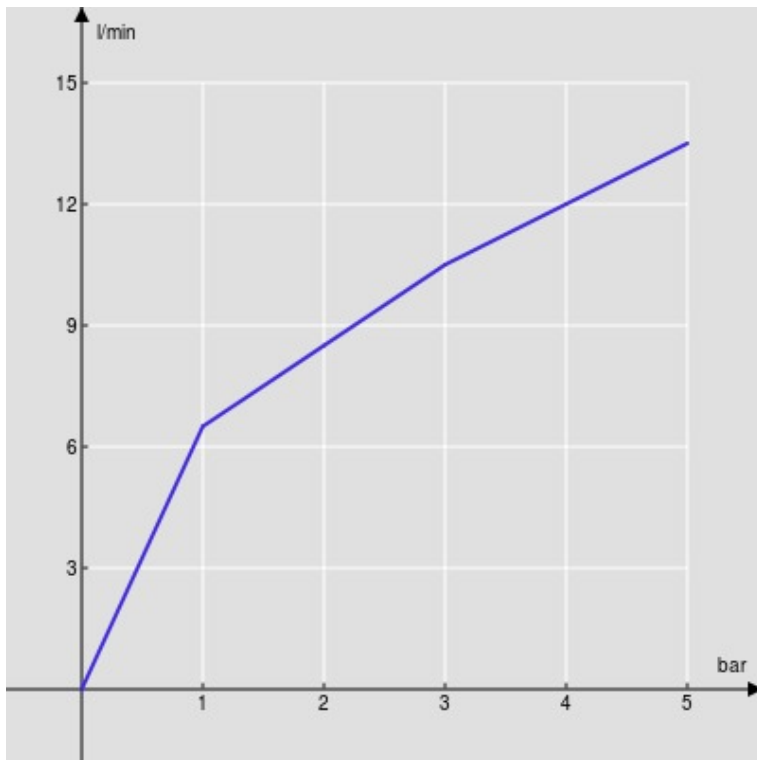

SPECIFICHE

Monocomando con bocca alta

Chrome

Aeratore anticalcare M 16,5 x 1

Senza scarico

Flessibili inox ø 3/8"

Limitatore di portata con freno al 50%

Imballo: 41,5 x 21,2 x 7,8 cm / 0,00686 m³ / 1,35 kg

CERTIFICAZIONI

DIAGRAMMA DI PORTATA: ACQUA CALDA/FREDDA

— Aeratore

DIAGRAMMA DI PORTATA: ACQUA MISCELATA

— Aeratore