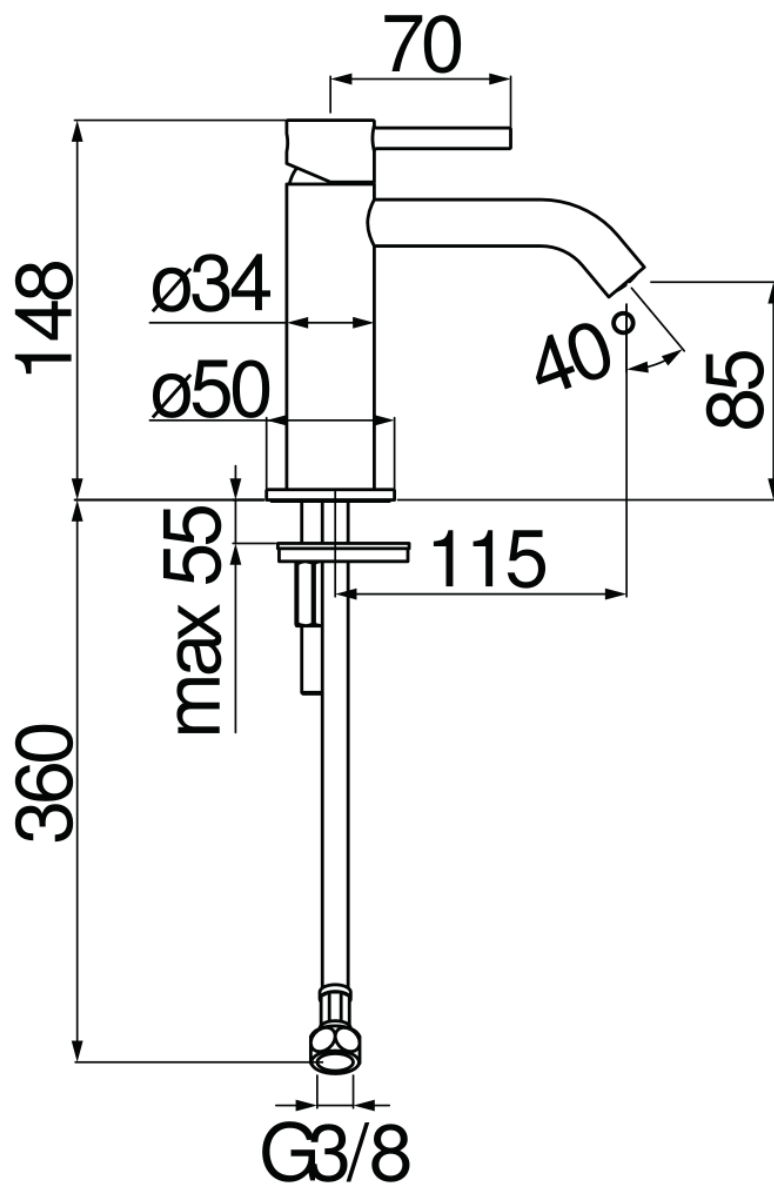

SPECIFICHE

Monocomando con bocca alta

Chrome

Aeratore anticalcare M 16,5 x 1

Senza scarico

Flessibili inox ø 3/8"

Limitatore di portata con freno al 50%

Imballo: 41,5 x 21,2 x 7,8 cm / 0,00686 m³ / 1,35 kg

CERTIFICAZIONI

DIAGRAMMA DI PORTATA: ACQUA CALDA/FREDDA

— Aeratore

DIAGRAMMA DI PORTATA: ACQUA MISCELATA

— Aeratore