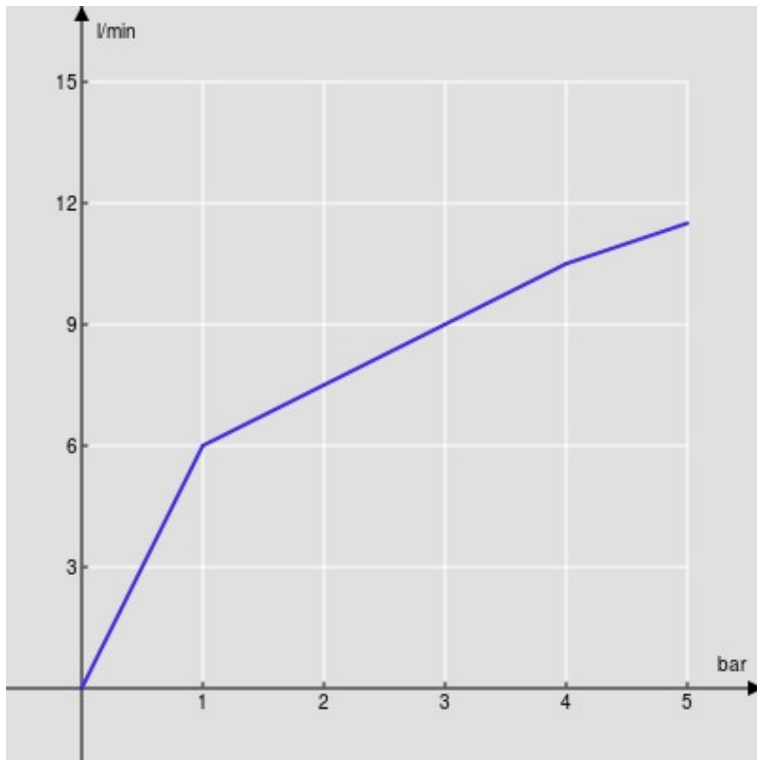

SPECIFICHE

Monocomando con bocca alta

Chrome

Aeratore anticalcare M 16,5 x 1

Senza scarico

Flessibili inox ø 3/8"

Limitatore di portata con freno al 50%

Imballo: 41,5 x 21,2 x 7,8 cm / 0,00686 m³ / 1,35 kg

CERTIFICAZIONI

DIAGRAMMA DI PORTATA: ACQUA CALDA/FREDDA

— Aeratore

DIAGRAMMA DI PORTATA: ACQUA MISCELATA

— Aeratore